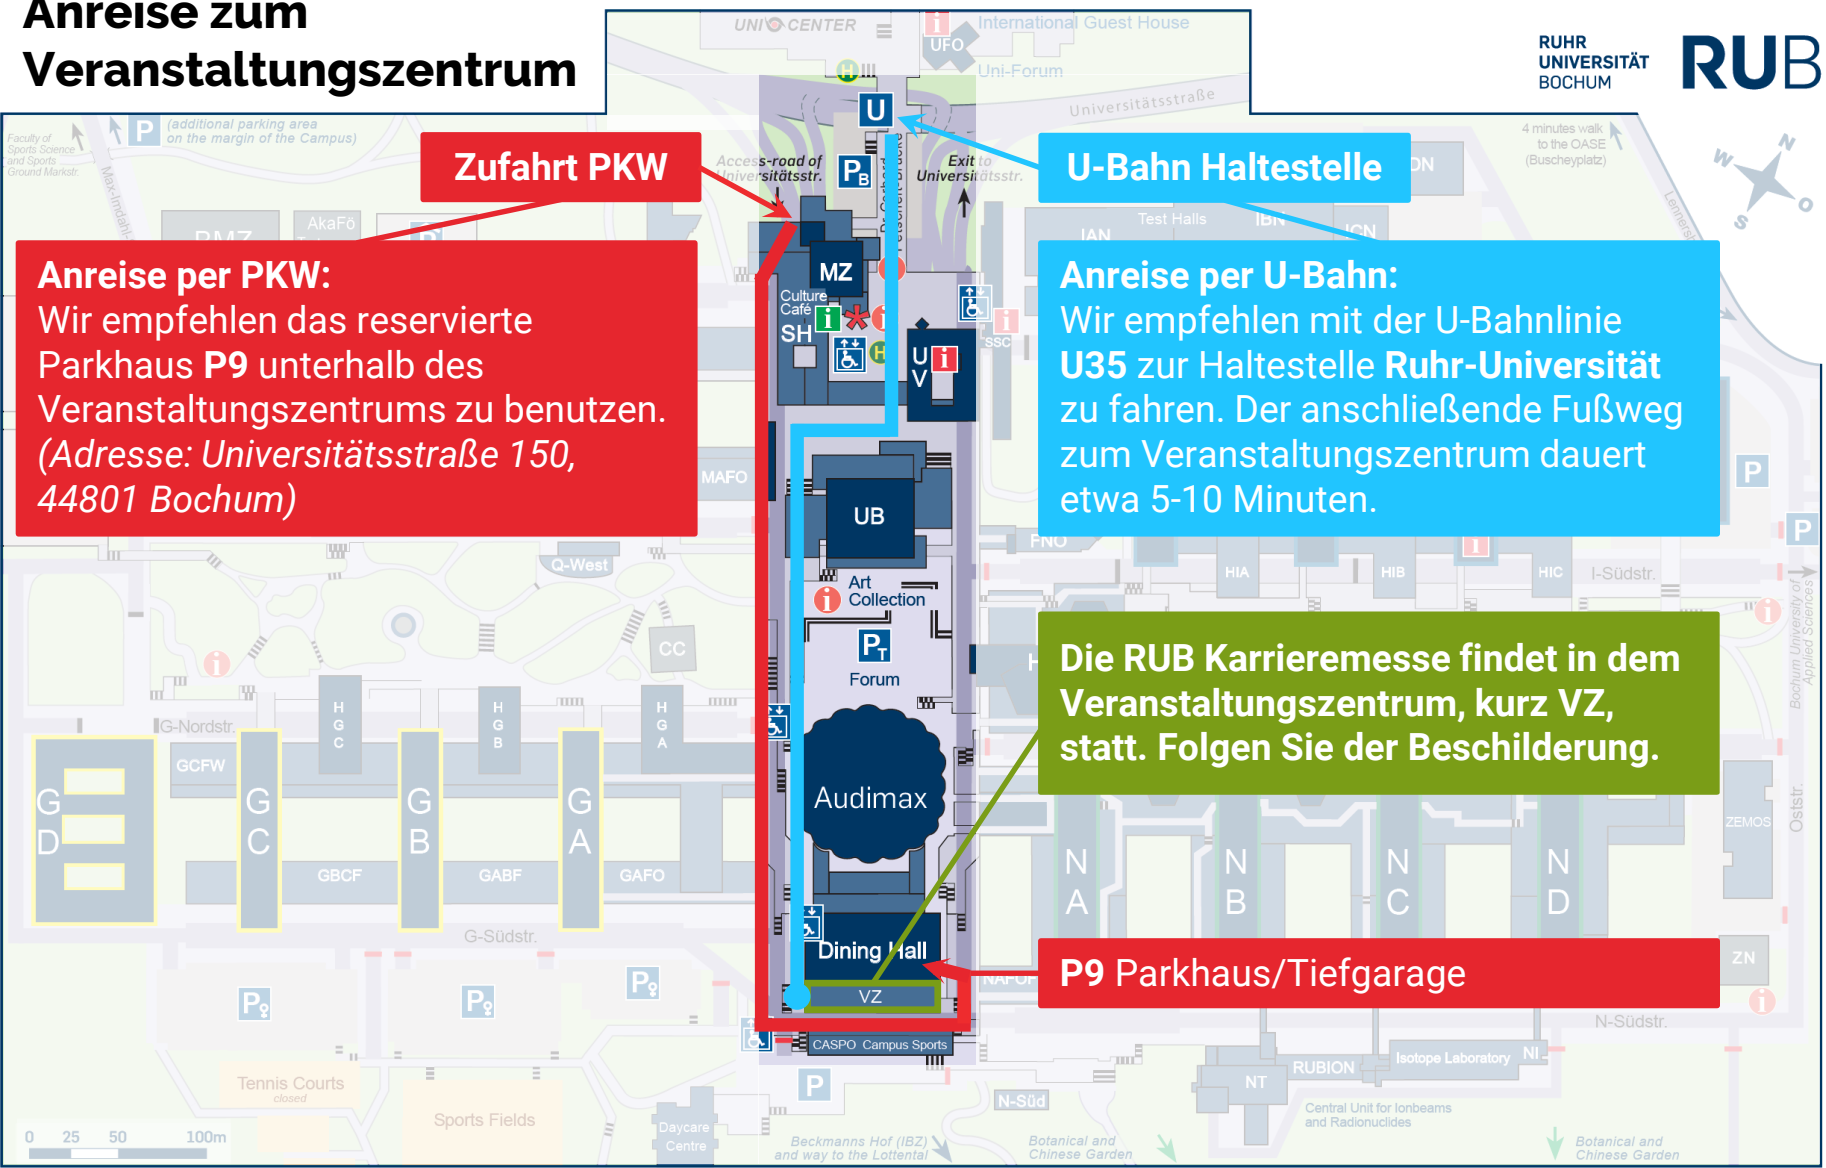

Anreise zum Veranstaltungszentrum

Zufahrt PKW

U-Bahn Haltestelle

Anreise per PKW:
Wir empfehlen das reservierte Parkhaus **P9** unterhalb des Veranstaltungszentrums zu benutzen.
(Adresse: *Universitätsstraße 150, 44801 Bochum*)

Anreise per U-Bahn:
Wir empfehlen mit der U-Bahnlinie **U35** zur Haltestelle **Ruhr-Universität** zu fahren. Der anschließende Fußweg zum Veranstaltungszentrum dauert etwa 5-10 Minuten.

Die RUB Karrieremesse findet in dem Veranstaltungszentrum, kurz VZ, statt. Folgen Sie der Beschilderung.

P9 Parkhaus/Tiefgarage

© 2019 Copyright/editing: Geomatics - Geographic Department of the RUB (M. Gleißner, S. Steinert, W. Herzog); update: Administrative Depart. 5 (T. Rabe)

- Walkway - Stairs - Street - Street Beneath the Campus - Wall - Green Area	- Information Desk - Information - Internal Information - Outside Lift - Bus Stop - Gate (Access Restricted) - Road Closed	- Parking Garage - Parking Area - Women's Parking Area - Visitor Parking - Central Parking Garage (Underground Parking Beneath the Campus)	- Subway Station - BMZR Centre for Biomedicine Ruhr - CASPO Campus Sports Ground - CC Campus Center - FNO Forum Northeast - HZO Lecture Hall Centre - MSZ Multimedia Support Centre - MZ Arts Centre - ITS IT.SERVICES	- SH Student Services - SSC Student Service Center - TZR Technology Centre Ruhr - UB University Library - UV University Administration - VC Vita Campus - VZ Convention Centre - ZGH Center for Interface-Dominated High Performance Materials - ZN Centre for Neuroinformatics	Comments: GA, IA, MA, NA = Central Building of Row Theme Colours: Yellow Shape = G-Row; Red = M-Row; Blue = I-Row; Green = N-Row GAFO = Flat Area of the GA Building (Example) HIA = Lecture Hall of the IA Building (Example) Explanation (Example): NA 1/128: Building NA, Floor 1, Room 128 Remark: Floor 1 = 1st Floor; Floor 01 = 1st Floor Downstairs Downstairs Use Lift or Stairs to Get to the Print/Copy Office and and also 320, 370, 377